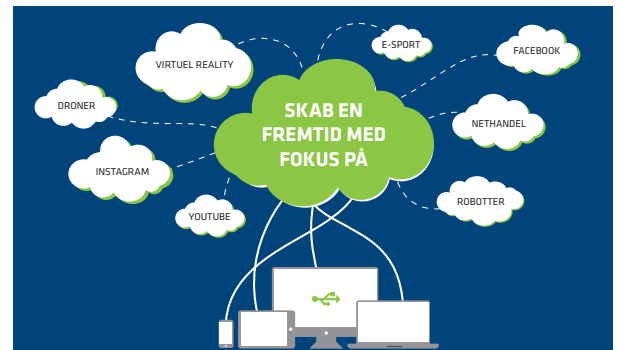

EUD - BUSINESS

Lærer du bedst i en kombination af fag og praktiske opgaver og har du lyst til en karriere indenfor handel eller detail/butik så er **EUD den korteste vej** til et faglært job.

Vejen frem går både gennem dine hænder og dit hoved og **dit vigtigste værktøj er din motivation.**

Vi tilbyder grundforløb både som Købmand på 1. klasse og Digital Frontløber og har meget fokus på digitale færdigheder.

UDDANNELSENS OPBYGNING OG FAG

Samlet uddannelsestid er 3 år.

Grundforløb (GF) 1 år + Hovedforløb 2 år